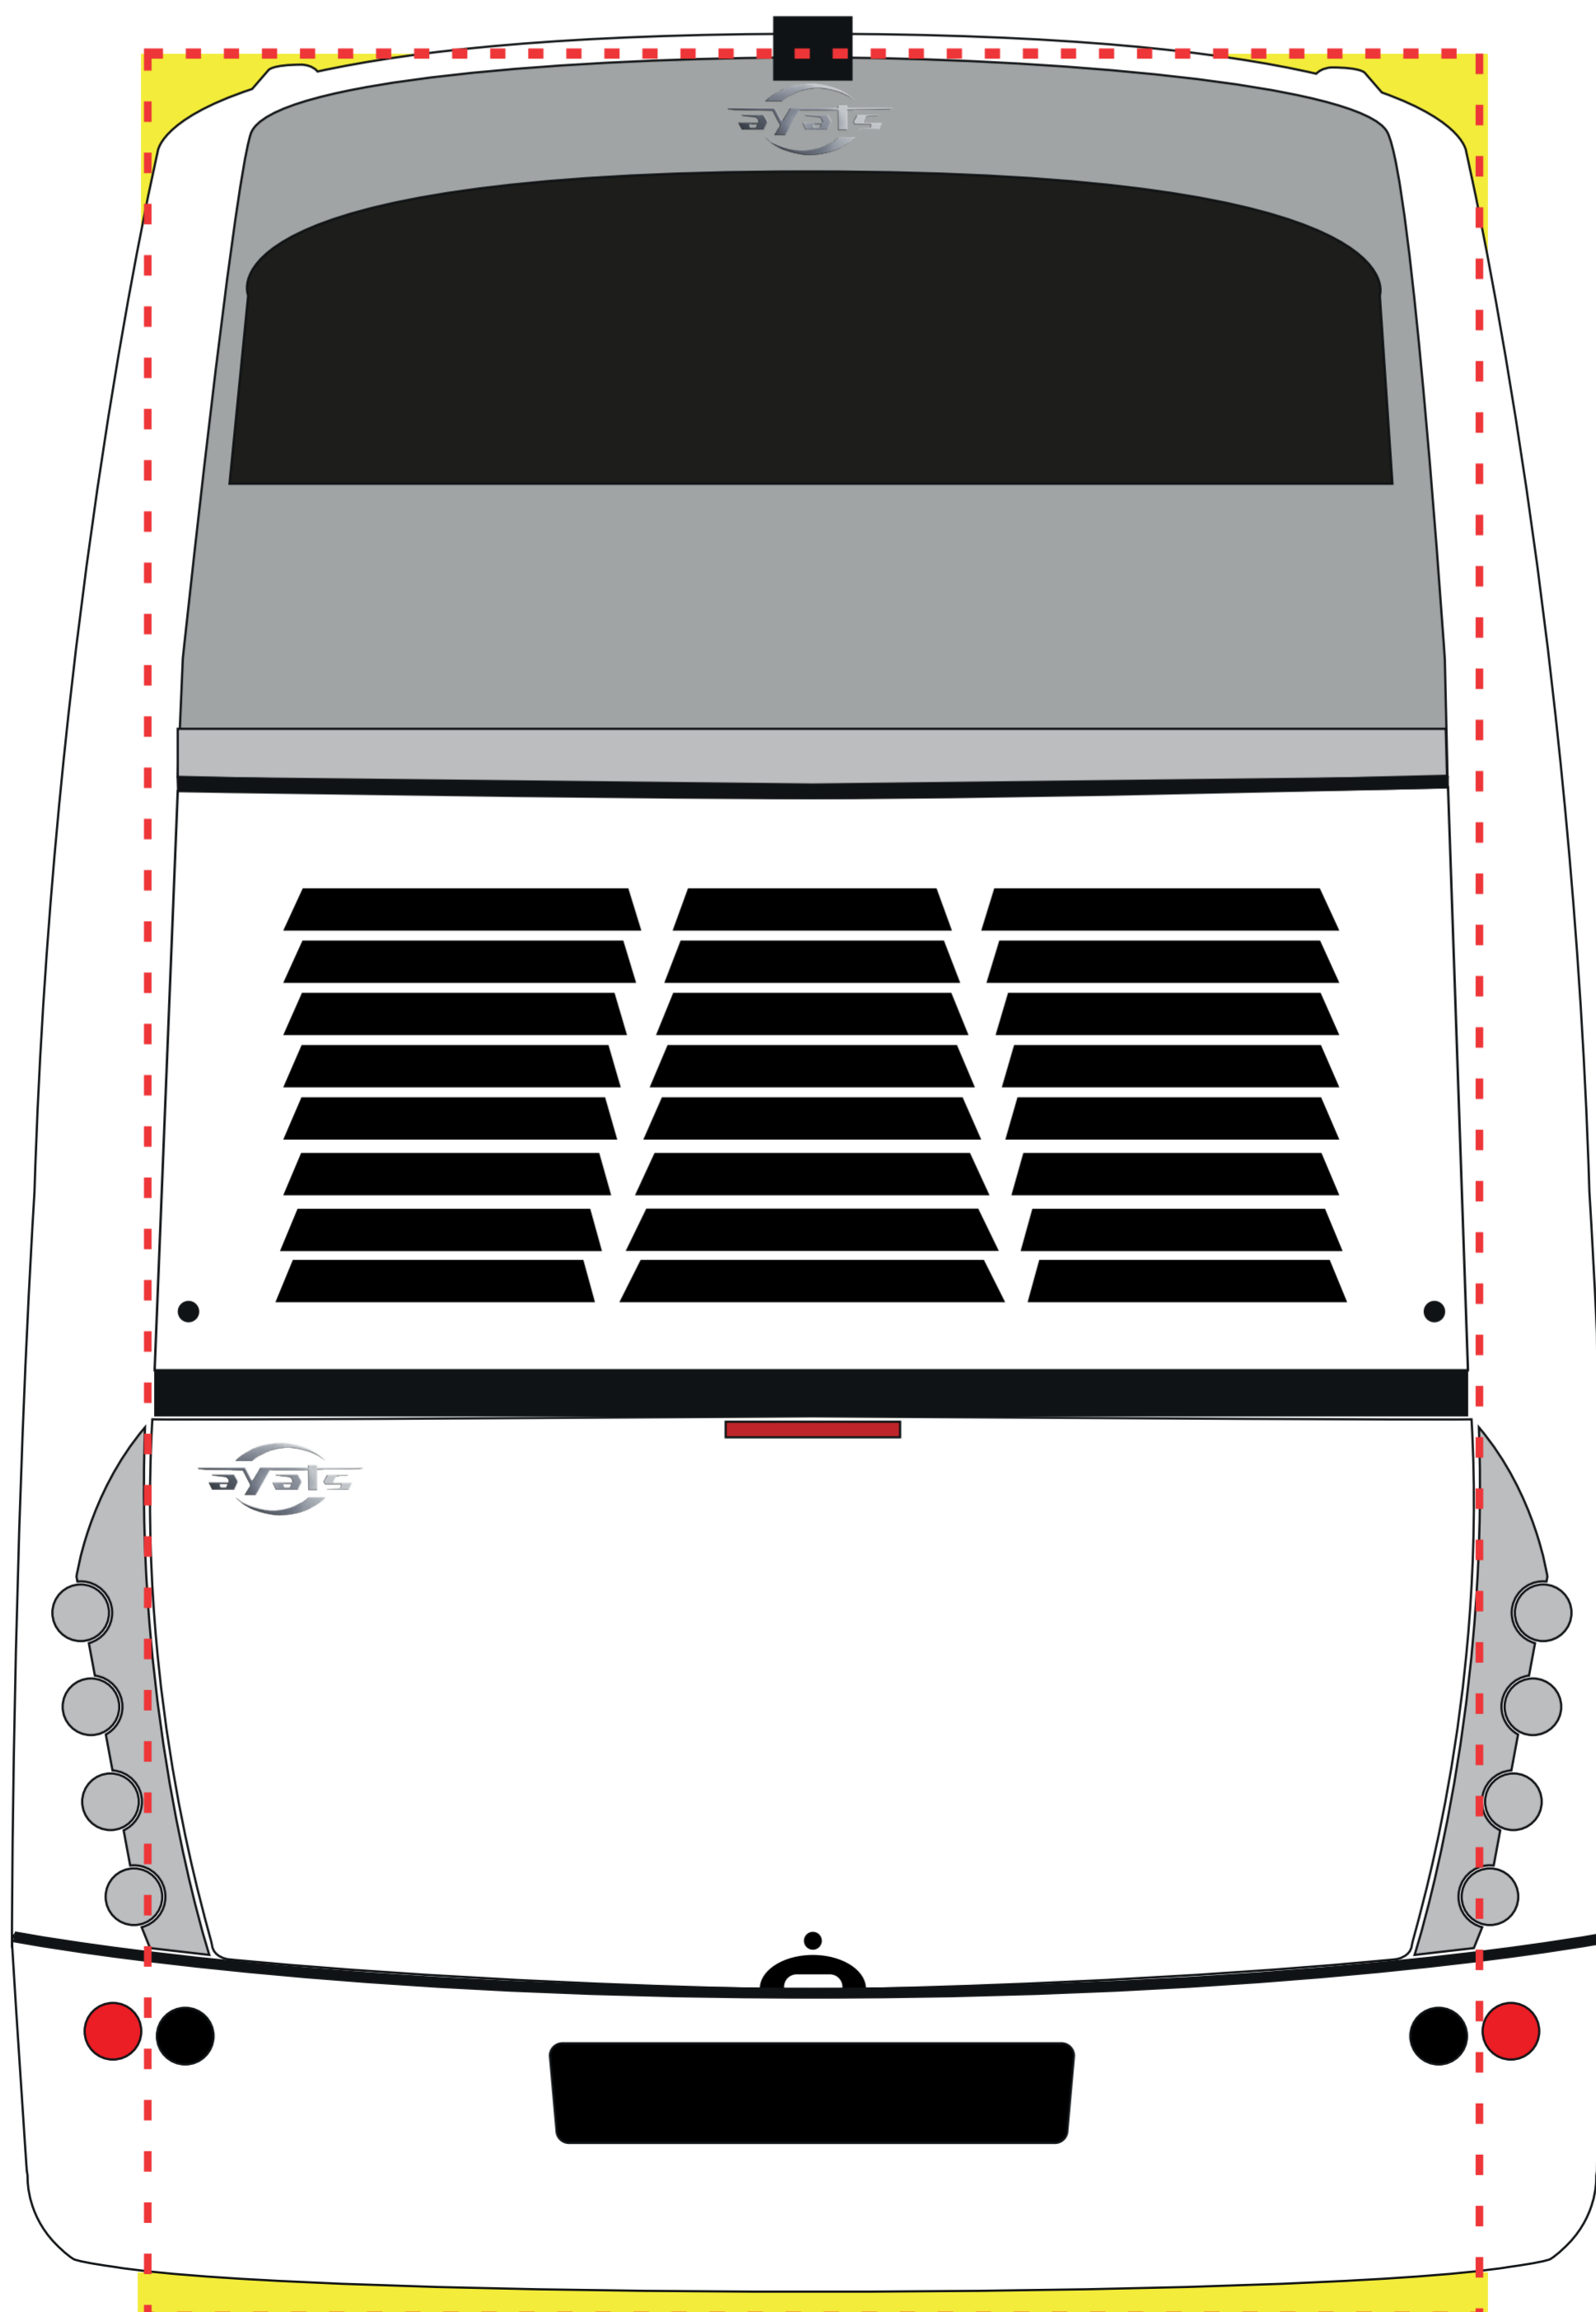

BUS - BAGENDE

Ayats - City

--- Formattørrelse på storformat: 365 x 215 cm (HxB)

De gule felter skal være fri for tekst.

De sorte felter vil blive udsåret, så feltet må ikke indeholde tekst eller grafik.

Printet skæres væk bag den røde streg.

Bemærk! Der kan og må ikke sidde folie på gummilister, lygter, reflekser, luftkanaler, nummerplade og lign. Der må ikke være tekst 5 cm fra alle udskæringer.

The yellow squares must not contain text.

The black squares will be cut off, so the field can not contain text or graphics.

All foil outside the red line will be cut away.

Note! It is NOT possible to mount foil on rubber, carlights, reflexes, air channels, numberplate ect. There must be no text 5 cm from all cuts.

Størrelsesforhold 1:10