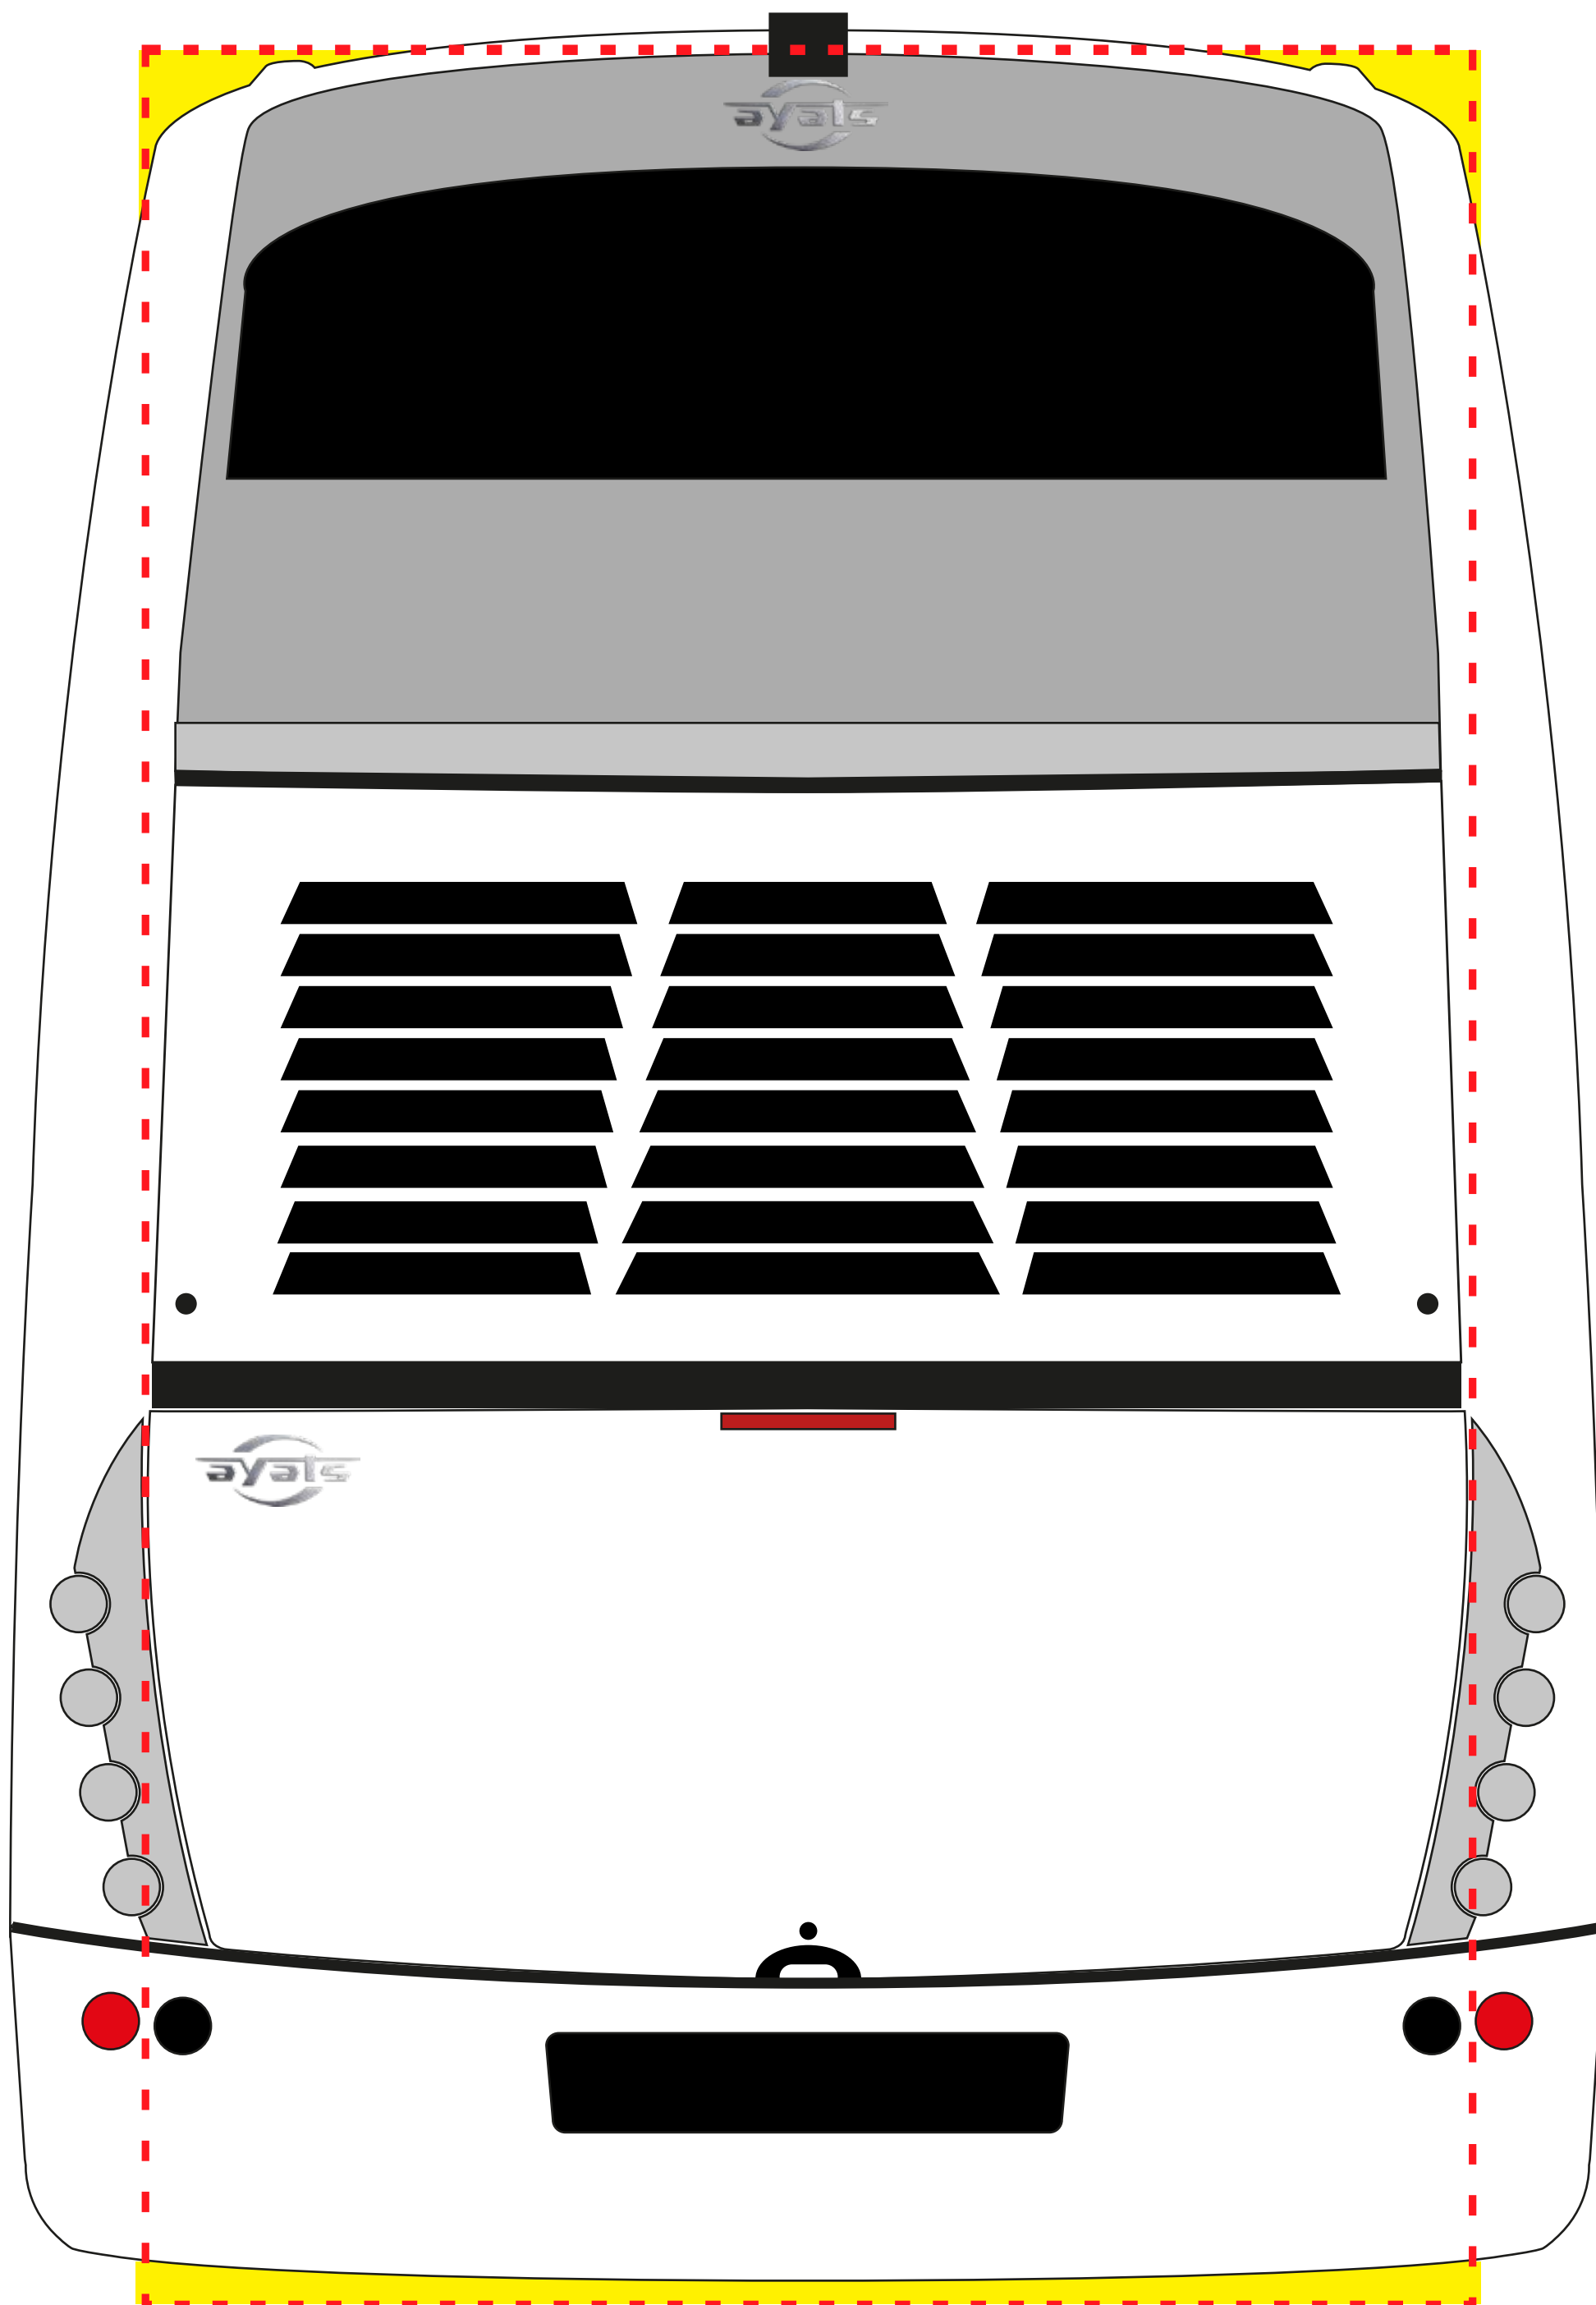

**Bemærk!** Der kan og må ikke sidde folie på gummilister, lygter, reflekser, luftkanaler, nummerplade og lign. Der må ikke være tekst 5 cm fra alle udskæringer.

■ The yellow squares must not contain text.

■ The black squares will be cut off, so the field can not contain text or graphics.

--- All foil outside the red line will be cut away.

Note! It is NOT possible to mount foil on rubber, carlights, reflexes, air channels, numberplate ect. There must be no text 5 cm from all cuts.

Størrelsesforhold 1:10

Bemærk: Alle mål er vejledende. Afvigelser kan forekomme.

Scalratio 1:10

Note: All measurements are indicative. Diviations may occur.